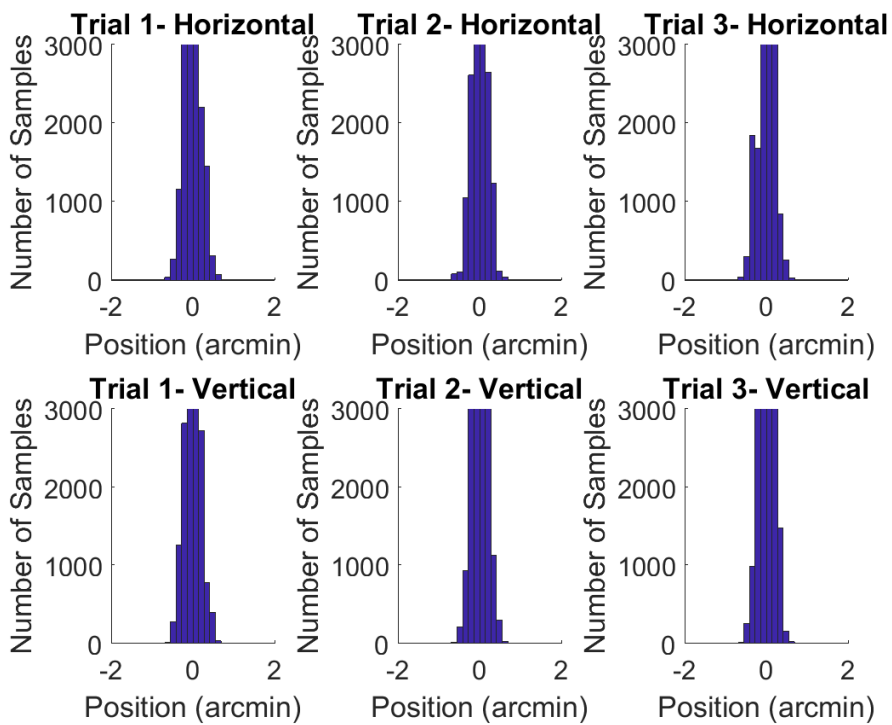

Monocular DSP Status (Right DPI)

March 10, 2018

Static Test

	Trial 1	Trial 2	Trial 3
Std_Hor(mv)	0.984	0.918	0.960
Std_Ver(mv)	0.943	0.956	0.957
Std_Hor(arcmin)	0.197	0.184	0.192
Std_Ver(arcmin)	0.189	0.191	0.191
rms_Hor(mv)	1.045	1.488	1.147
rms_Ver(mv)	1.309	1.097	1.130
rms_Hor(arcmin)	0.209	0.298	0.229
rms_Ver(arcmin)	0.262	0.219	0.226

Square Wave: 0.1V, 1Hz

Square Wave: 5V, 1Hz