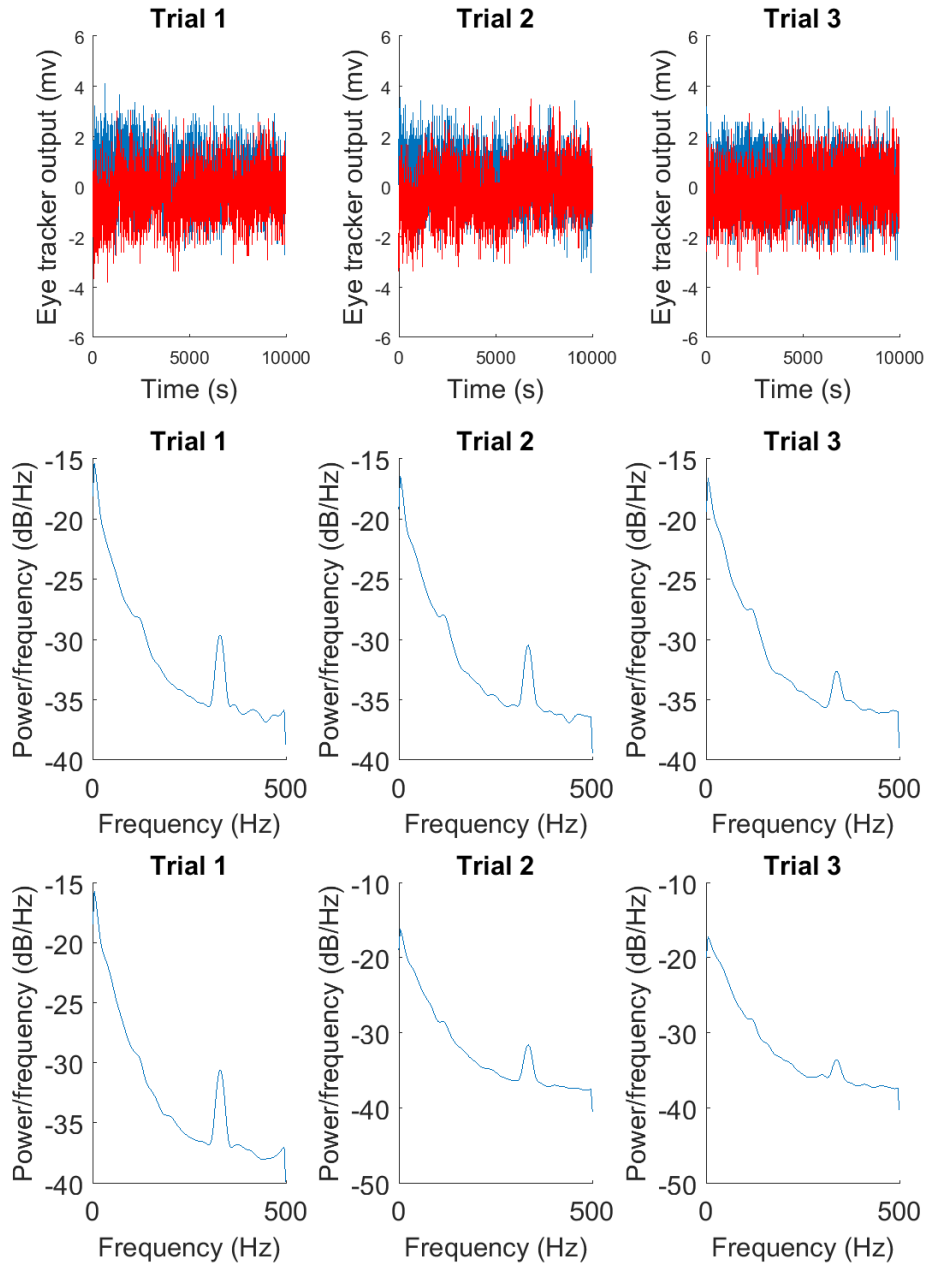

Monocular DSP Status (Right DPI)

March 10, 2018

Static Test

	Trial 1	Trial 2	Trial 3
Std_Hor(mv)	0.984	0.918	0.960
Std_Ver(mv)	0.943	0.956	0.957
Std_Hor(arcmin)	0.197	0.184	0.192
Std_Ver(arcmin)	0.189	0.191	0.191
rms_Hor(mv)	1.045	1.488	1.147
rms_Ver(mv)	1.309	1.097	1.130
rms_Hor(arcmin)	0.209	0.298	0.229
rms_Ver(arcmin)	0.262	0.219	0.226

Square Wave: 0.1V, 1Hz

Square Wave: 5V, 1Hz