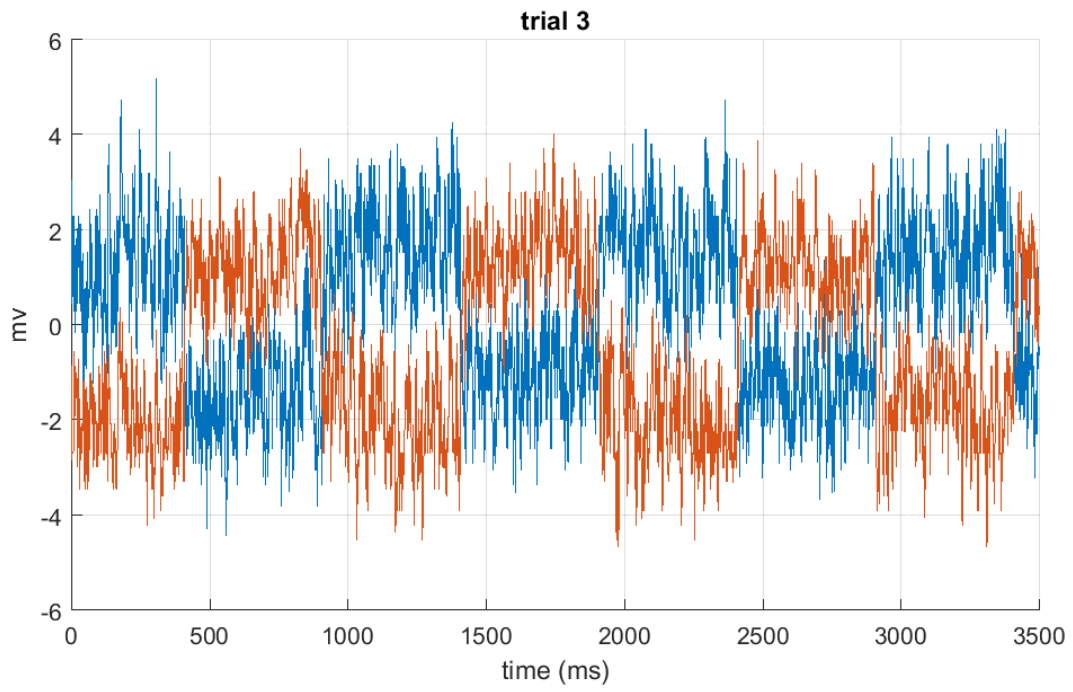

Monocular DSP Status (Right DPI)

March 10, 2018

Static Test

	Trial 1	Trial 2	Trial 3
Std_Hor(mv)	0.984	0.918	0.960
Std_Ver(mv)	0.943	0.956	0.957
Std_Hor(arcmin)	0.197	0.184	0.192
Std_Ver(arcmin)	0.189	0.191	0.191
rms_Hor(mv)	1.045	1.488	1.147
rms_Ver(mv)	1.309	1.097	1.130
rms_Hor(arcmin)	0.209	0.298	0.229
rms_Ver(arcmin)	0.262	0.219	0.226

Square Wave: 0.1V, 1Hz

Square Wave: 5V, 1Hz